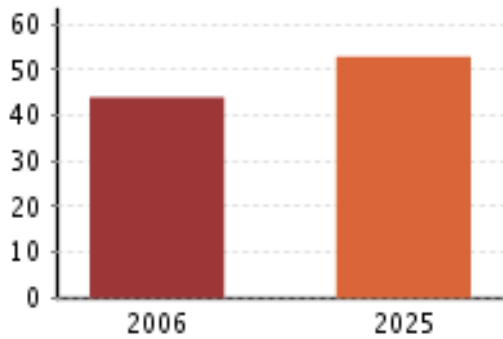

Kronach: Übersicht Bevölkerungsprognose 2006 – 2025

Bevölkerungsentwicklung in 5-Jahresschritten bis 2025 (%)

Bevölkerungsstruktur 2006 & 2025 nach Geschlecht und Alter

Einwohnerzahl in 5-Jahresschritten bis 2025

Änderung der Altersstruktur von 2006 auf 2025 (%)

Alterung der Bevölkerung:
Medianalter 2006 und 2025

Einfluss von Wanderungen auf die
Bevölkerungsentwicklung
bis 2025 (%)

Anteil über 65-jährige Männer und Frauen (%)

Anteil der 15-45-jährigen Frauen (%)