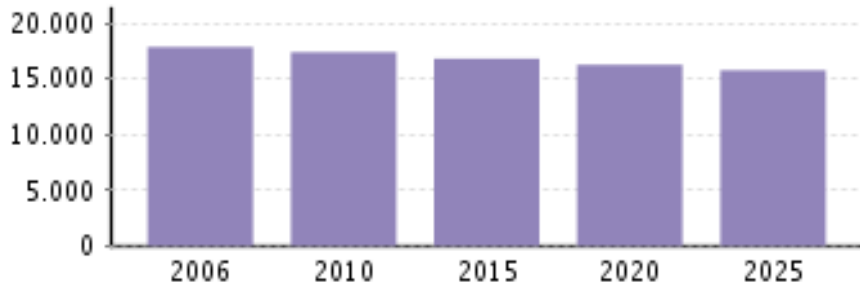

Kronach: Übersicht Bevölkerungsprognose 2006 – 2025

Bevölkerungsentwicklung in 5-Jahresschritten bis 2025 (%)

Bevölkerungsstruktur 2006 & 2025 nach Geschlecht und Alter

Einwohnerzahl in 5-Jahresschritten bis 2025

Änderung der Altersstruktur von 2006 auf 2025 (%)

Alterung der Bevölkerung:
Medianalter 2006 und 2025

Einfluss von Wanderungen auf die
Bevölkerungsentwicklung
bis 2025 (%)

Anteil über 65-jährige Männer und Frauen (%)

Anteil der 15-45-jährigen Frauen (%)