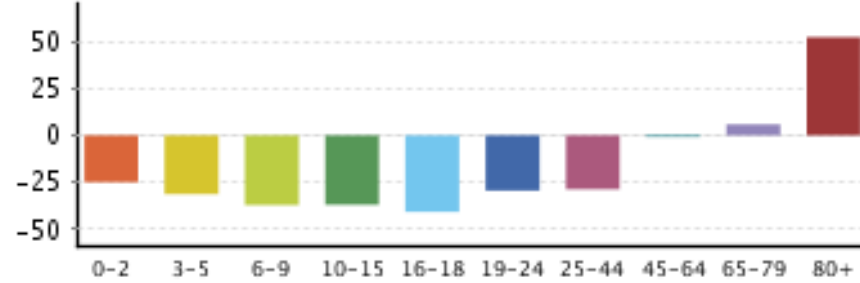

Kronach: Übersicht Bevölkerungsprognose 2006 – 2025

Bevölkerungsentwicklung in 5-Jahresschritten bis 2025 (%)

Bevölkerungsstruktur 2006 & 2025 nach Geschlecht und Alter

Einwohnerzahl in 5-Jahresschritten bis 2025

Änderung der Altersstruktur von 2006 auf 2025 (%)

Alterung der Bevölkerung:
Medianalter 2006 und 2025

Einfluss von Wanderungen auf die
Bevölkerungsentwicklung
bis 2025 (%)

Anteil über 65-jährige Männer und Frauen (%)

Anteil der 15-45-jährigen Frauen (%)