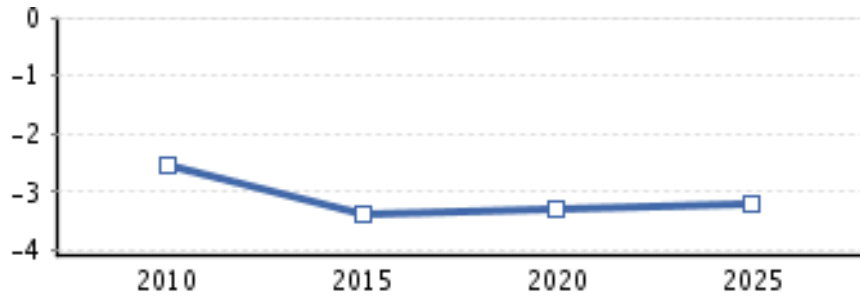

Kronach: Übersicht Bevölkerungsprognose 2006 – 2025

Bevölkerungsentwicklung in 5-Jahresschritten bis 2025 (%)

Bevölkerungsstruktur 2006 & 2025 nach Geschlecht und Alter

Einwohnerzahl in 5-Jahresschritten bis 2025

Änderung der Altersstruktur von 2006 auf 2025 (%)

Alterung der Bevölkerung:
Medianalter 2006 und 2025

Einfluss von Wanderungen auf die
Bevölkerungsentwicklung
bis 2025 (%)

Anteil über 65-jährige Männer und Frauen (%)

Anteil der 15-45-jährigen Frauen (%)