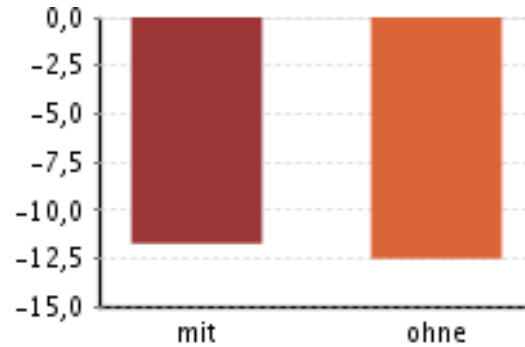

Kronach: Übersicht Bevölkerungsprognose 2006 – 2025

Bevölkerungsentwicklung in 5-Jahresschritten bis 2025 (%)

Bevölkerungsstruktur 2006 & 2025 nach Geschlecht und Alter

Einwohnerzahl in 5-Jahresschritten bis 2025

Änderung der Altersstruktur von 2006 auf 2025 (%)

Alterung der Bevölkerung:
Medianalter 2006 und 2025

Einfluss von Wanderungen auf die
Bevölkerungsentwicklung
bis 2025 (%)

Anteil über 65-jährige Männer und Frauen (%)

Anteil der 15-45-jährigen Frauen (%)